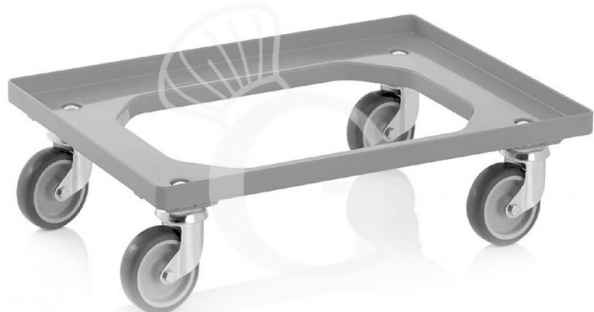

## Carrello plastica per scatole pizza

**MODELLO: CARE-P**

**Dimensioni esterne**

L 615 x P 415 x H 140 mm

**67,00 € + IVA**

 **Disponibile a magazzino**

**Dimensioni esterne**

L 615 mm x P 415 mm x H  
140 mm

### Descrizione

---

Carrello in plastica per trasporto scatole pizza.

FOTO PURAMENTE INDICATIVA