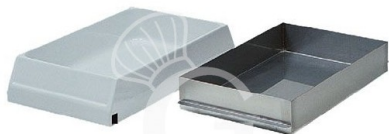

Bacinella portabottiglie in acciaio inox

MODELLO: A500

70,00 € + IVA

 Disponibile a magazzino

Disponibilità

Disponibile a Magazzino

**Tipologia accessorio
carrelli**

Bacinelle/Coperchi

Descrizione

Bacinella portabottiglie in acciaio inox.

FOTO PURAMENTE INDICATIVA