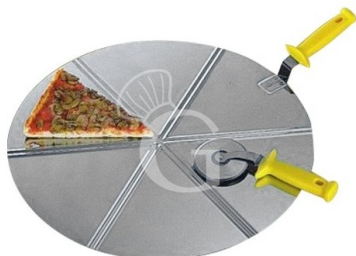

Cacciapizza in acciaio inox di Ø 500 mm x H 7 mm - 6 porzioni

MODELLO: 180/6

Dimensioni esterne

Ø 500 x H 7 m mm

50,00 € + IVA

 **Disponibile a magazzino**

Dimensioni esterne	Ø 500 mm x H 7 m
Peso	1,45 Kg

Disponibilità	Disponibile a Magazzino
Accessorio pizza	Cacciapizza

Descrizione

Cacciapizza in acciaio inox di Ø 500 mm x H 7 mm - 6 porzioni.

Il cacciapizza, con guide per il taglio della pizza in spicchi uguali, è un disco **in acciaio inox** rotondo con **manico in polipropilene** rialzato per tagliare, servire al tavolo, o esporre la pizza.