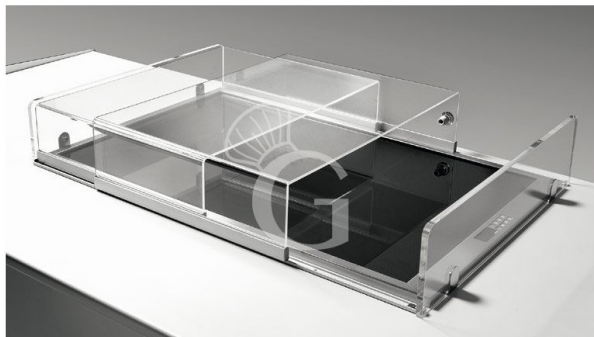

Piano con servizio caldo secco L 875

MODELLO: 206160681

866,00 € + IVA

 Prodotto in 15/20 gg

Descrizione

Piano con servizio caldo secco L 875.

L'ACCESSORIO E' ADATTO SOLAMENTE AI NOSTRI MACCHINARI.

FOTO PURAMENTE INDICATIVA