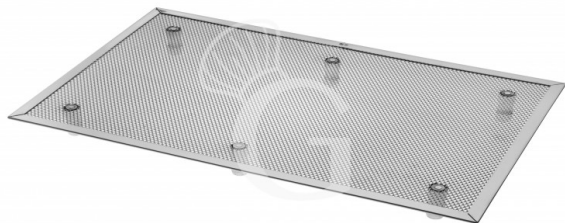

## Retina rettangolare in inox con piedini in alluminio, dimensioni 400x600 mm

**MODELLO: 628/40**

**Dimensioni esterne**

L 400 x P 600 x H 30 mm

**52,00 € + IVA**

 Disponibile a magazzino

<b>Dimensioni esterne</b>	L 400 mm x P 600 mm x H 30 mm
<b>Altezza piedini</b>	30 mm

<b>Peso</b>	1,06 kg
<b>Disponibilità</b>	Disponibile a Magazzino

### Descrizione

Retina rettangolare in inox con piedini in alluminio, dimensioni L 400 mm x P 600 mm x H 30 mm

La retina con piedini permette alla pizza di continuare a respirare da sotto una volta ultimata la cottura: così la pizza in esposizione si mantiene croccante e sempre fresca.

E' realizzata in **inox** con **piedini in alluminio**.

**FOTO PURAMENTE INDICATIVA**