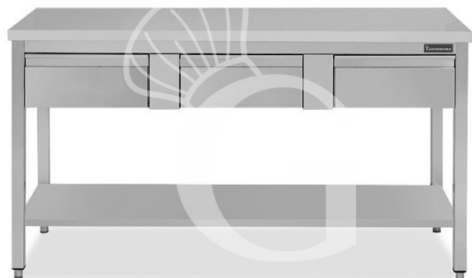

Tavolo inox ripiano 3 cassetti L 1500 mm x P 800 mm x H 850 mm

MODELLO: RITG3C158

741,00 € + IVA

 Prodotto in 10/15 gg

Profondità tavolo	800 mm
Lunghezza tavolo	1500 mm
Altezza tavolo	850 mm
Numero cassetti	3
Ripiano	NR 1 ripiano
Spessore acciaio inox	0.8 mm
Portata piano principale	100 kg al metro lineare uniformemente distribuiti

Portata ripiano	70/80 kg al metro lineare uniformemente distribuiti
Cassettiera	Con cassettiera
Alzatina	Senza alzatina
Materiale piano di lavoro	Acciaio sp. 8/10 rinforzato con pannello nobilitato da 18 mm insonorizzato ed ignifugo
Tipologia tavolo	Tavolo semplice
Stato articolo	A destinazione arriva da assemblare
Tipologia acciaio inox	Aisi 304-430

Descrizione

Tavolo semplice in acciaio inox con piano, 3 cassetti e lunghezza 1500 mm x profondità 800 mm x altezza 850 mm.

Il tavolo ha una **robusta struttura in acciaio INOX 18/10 inossidabile con finitura Scotch Brite**.

Il nostro acciaio è certificato MOCA per uso alimentare.

Il **piano di lavoro è alto 40 mm** ed è **rinforzato** da un pannello in legno truciolare bilaminato idrofugo.

Il tavolo ha **gambe in tubo quadro e piedini regolabili**.