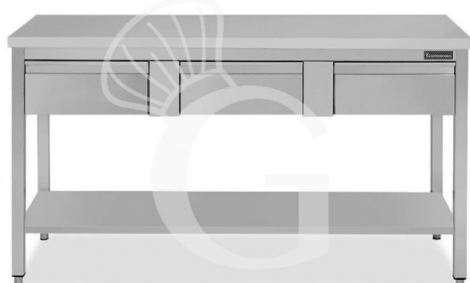

Tavolo inox ripiano 3 cassetti L 1400 mm x P 800 mm x H 850 mm

MODELLO: RITG3C148

734,00 € + IVA

 Prodotto in 10/15 gg

Profondità tavolo	800 mm
Lunghezza tavolo	1400 mm
Altezza tavolo	850 mm
Numero cassetti	3
Ripiano	NR 1 ripiano
Spessore acciaio inox	0.8 mm
Portata piano principale	100 kg al metro lineare uniformemente distribuiti

Portata ripiano	70/80 kg al metro lineare uniformemente distribuiti
Cassettiera	Con cassettiera
Alzatina	Senza alzatina
Materiale piano di lavoro	Acciaio sp. 8/10 rinforzato con pannello nobilitato da 18 mm insonorizzato ed ignifugo
Tipologia tavolo	Tavolo semplice
Stato articolo	A destinazione arriva da assemblare
Tipologia acciaio inox	Aisi 304-430

Descrizione

Tavolo semplice in acciaio inox con piano, 3 cassetti e lunghezza 1400 mm x profondità 800 mm x altezza 850 mm.

Il tavolo ha una **robusta struttura in acciaio INOX 18/10 inossidabile con finitura Scotch Brite**.

Il nostro acciaio è certificato MOCA per uso alimentare.

Il **piano di lavoro** è alto 40 mm ed è **rinforzato** da un pannello in legno truciolare bilaminato idrofugo.

Il tavolo ha **gambe in tubo quadro** e **piedini regolabili**.