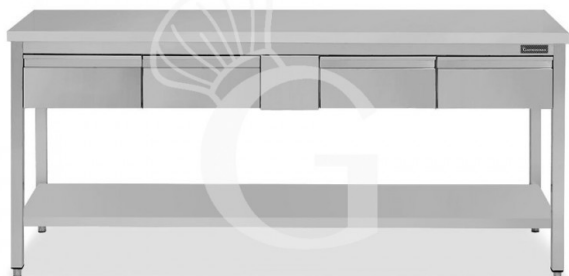

Tavolo inox ripiano 4 cassetti L 1800 mm x P 800 mm x H 850 mm

MODELLO: RITG4C188

922,00 € + IVA

 Prodotto in 10/15 gg

Profondità tavolo	800 mm
Lunghezza tavolo	1800 mm
Altezza tavolo	850 mm
Numero cassetti	4
Ripiano	NR 1 ripiano
Spessore acciaio inox	0.8 mm
Portata piano principale	100 kg al metro lineare uniformemente distribuiti

Portata ripiano	70/80 kg al metro lineare uniformemente distribuiti
Cassettiera	Con cassettiera
Alzatina	Senza alzatina
Materiale piano di lavoro	Acciaio sp. 8/10 rinforzato con pannello nobilitato da 18 mm insonorizzato ed ignifugo
Tipologia tavolo	Tavolo semplice
Stato articolo	A destinazione arriva da assemblare
Tipologia acciaio inox	Aisi 304-430

Descrizione

Tavolo semplice in acciaio inox con piano, 4 cassetti e lunghezza 1800 mm x profondità 800 mm x altezza 850 mm.

Il tavolo ha una **robusta struttura in acciaio INOX 18/10 inossidabile con finitura Scotch Brite.**

Il nostro acciaio è certificato MOCA per uso alimentare.

Il **piano di lavoro** è alto 40 mm ed è **rinforzato** da un pannello in legno truciolare bilaminato idrofugo.

Il tavolo ha **gambe in tubo quadro e piedini regolabili.**