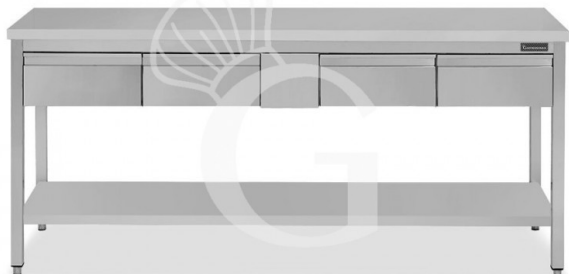

Tavolo inox ripiano 4 cassetti L 2000 mm x P 800 mm x H 850 mm

MODELLO: RITG4C208

950,00 € + IVA

 Prodotto in 10/15 gg

Profondità tavolo	800 mm
Lunghezza tavolo	2000 mm
Altezza tavolo	850 mm
Numero cassetti	4
Ripiano	NR 1 ripiano
Spessore acciaio inox	0.8 mm
Portata piano principale	100 kg al metro lineare uniformemente distribuiti

Portata ripiano	70/80 kg al metro lineare uniformemente distribuiti
Cassettiera	Con cassettiera
Alzatina	Senza alzatina
Tipologia tavolo	Tavolo semplice
Stato articolo	A destinazione arriva da assemblare
Tipologia acciaio inox	Aisi 304-430

Descrizione

Tavolo semplice in acciaio inox con piano, 4 cassetti e lunghezza 2000 mm x profondità 800 mm x altezza 850 mm.

Il tavolo ha una **robusta struttura in acciaio INOX 18/10 inossidabile con finitura Scotch Brite**.

Il nostro acciaio è certificato MOCA per uso alimentare.

Il **piano di lavoro è alto 40 mm** ed è **rinforzato** da un pannello in legno truciolare bilaminato idrofugo.

Il tavolo ha **gambe in tubo quadro e piedini regolabili**.