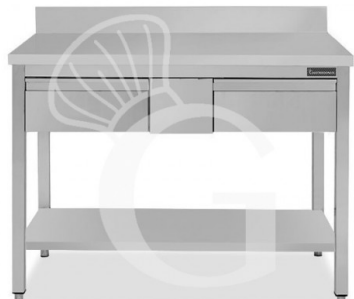

## Tavolo inox ripiano alzatina 2 cassetti L 1200 mm x P 800 mm x H 950 mm

MODELLO: RITG2C128A

**595,00 € + IVA**

 Prodotto in 10/15 gg

Profondità tavolo	800 mm
Lunghezza tavolo	1200 mm
Altezza tavolo	850 mm + 100 mm (alzatina)
Numero cassetti	2
Ripiano	NR 1 ripiano
Spessore acciaio inox	0.8 mm
Portata piano principale	100 kg al metro lineare uniformemente distribuiti

Portata ripiano	70/80 kg al metro lineare uniformemente distribuiti
Cassettiera	Con cassettiera
Alzatina	Con alzatina
Materiale piano di lavoro	Acciaio sp. 8/10 rinforzato con pannello nobilitato da 18 mm insonorizzato ed ignifugo
Tipologia tavolo	Tavolo semplice
Stato articolo	A destinazione arriva da assemblare
Tipologia acciaio inox	Aisi 304-430

### Descrizione

Tavolo semplice in acciaio inox con piano, alzatina, 2 cassetti e lunghezza 1200 mm x profondità 800 mm x altezza 950 mm.

Il tavolo ha una **robusta struttura in acciaio INOX 18/10 inossidabile con finitura Scotch Brite.**

Il nostro acciaio è certificato MOCA per uso alimentare.

Il **piano di lavoro** è alto 40 mm ed è **rinforzato** da un pannello in legno truciolare bilaminato idrofugo.

Il tavolo ha **gambe in tubo quadro, piedini regolabili e alzatina posteriore.**