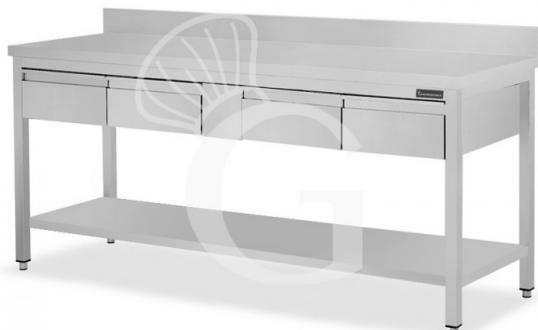

Tavolo inox ripiano alzatina 4 cassetti L 1800 mm x P 800 mm x H 950 mm

MODELLO: RITG4C188A

964,00 € + IVA

 Prodotto in 10/15 gg

Profondità tavolo	800 mm
Lunghezza tavolo	1800 mm
Altezza tavolo	850 mm + 100 mm (alzatina)
Numero cassetti	4
Ripiano	NR 1 ripiano
Spessore acciaio inox	0.8 mm
Portata piano principale	100 kg al metro lineare uniformemente distribuiti

Portata ripiano	70/80 kg al metro lineare uniformemente distribuiti
Cassettiera	Con cassettiera
Alzatina	Con alzatina
Materiale piano di lavoro	Acciaio sp. 8/10 rinforzato con pannello nobilitato da 18 mm insonorizzato ed ignifugo
Tipologia tavolo	Tavolo semplice
Stato articolo	A destinazione arriva da assemblare
Tipologia acciaio inox	Aisi 304-430

Descrizione

Tavolo semplice in acciaio inox con piano, alzatina, 4 cassetti e lunghezza 1800 mm x profondità 800 mm x altezza 950 mm.

Il tavolo ha una **robusta struttura in acciaio INOX 18/10 inossidabile con finitura Scotch Brite**.

Il nostro acciaio è certificato MOCA per uso alimentare.

Il **piano di lavoro è alto 40 mm** ed è **rinforzato** da un pannello in legno truciolare bilaminato idrofugo.

Il tavolo ha **gambe in tubo quadro, piedini regolabili e alzatina posteriore**.