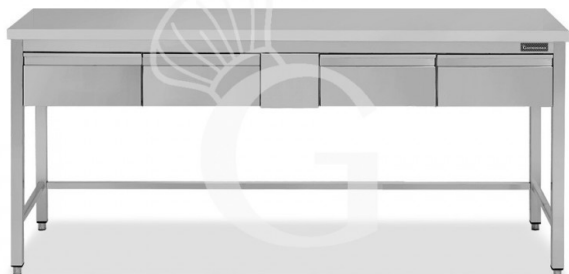

Tavolo inox 4 cassetti L 1800 mm x P 800 mm x H 850 mm

MODELLO: RITGSR4C188

941,00 € + IVA

 Richiedi tempi di consegna

Profondità tavolo	800 mm
Lunghezza tavolo	1800 mm
Altezza tavolo	850 mm
Numero cassetti	4
Ripiano	Senza ripiano
Spessore acciaio inox	0.8 mm
Portata piano principale	100 kg al metro lineare uniformemente distribuiti

Cassettiera	Con cassettiera
Alzatina	Senza alzatina
Materiale piano di lavoro	Acciaio sp. 8/10 rinforzato con pannello nobilitato da 18 mm insonorizzato ed ignifugo
Tipologia tavolo	Tavolo semplice
Stato articolo	A destinazione arriva da assemblare
Tipologia acciaio inox	Aisi 304-430

Descrizione

Tavolo semplice in acciaio inox con 4 cassetti e lunghezza 1800 mm x profondità 800 mm x altezza 850 mm.

Il tavolo ha una **robusta struttura in acciaio INOX 18/10 inossidabile con finitura Scotch Brite**.

Il nostro acciaio è certificato MOCA per uso alimentare.

Il **piano di lavoro è alto 40 mm** ed è **rinforzato** da un pannello in legno truciolare bilaminato idrofugo.

Il tavolo ha **gambe in tubo quadro, piedini regolabili e 4 cassetti**.