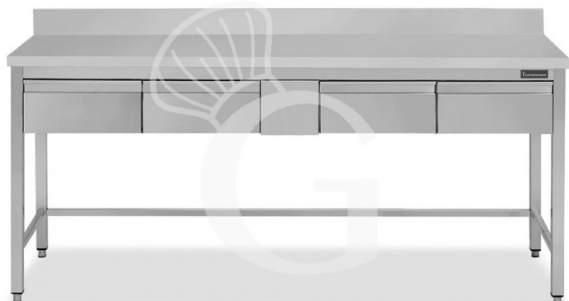

## Tavolo inox 4 cassetti alzatina L 2000 mm x P 800 mm x H 950 mm

MODELLO: RITGSR4C208A

1.036,00 € + IVA

 Prodotto in 10/15 gg

Profondità tavolo	800 mm
Lunghezza tavolo	2000 mm
Altezza tavolo	850 mm + 100 mm (alzatina)
Numero cassetti	4
Ripiano	Senza ripiano
Spessore acciaio inox	0.8 mm

Portata piano principale	100 kg al metro lineare uniformemente distribuiti
Cassettiera	Con cassettiera
Alzatina	Con alzatina
Tipologia tavolo	Tavolo semplice
Stato articolo	A destinazione arriva da assemblare
Tipologia acciaio inox	Aisi 304-430

### Descrizione

Tavolo semplice in acciaio inox con 4 cassetti, alzatina e lunghezza 2000 mm x profondità 800 mm x altezza 950 mm.

Il tavolo ha una **robusta struttura in acciaio INOX 18/10 inossidabile con finitura Scotch Brite.**

Il nostro acciaio è certificato MOCA per uso alimentare.

Il **piano di lavoro** è alto 40 mm ed è **rinforzato** da un pannello in legno truciolare bilaminato idrofugo.

Il tavolo ha **gambe in tubo quadro e piedini regolabili.**