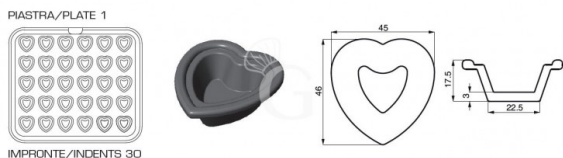

Set 2 piastre con impronta a cuore per Cookmatic

MODELLO: PIASTRA 1

1.195,00 € + IVA

 Richiedi tempi di consegna

| | |
|------------------------|----------------------------|
| Altezza | 17,5 mm |
| Spessore | Pareti: 3 mm - fondo: 3 mm |
| Numero impronte | 30 |

| | |
|----------------------------|---|
| Dimensioni impronta | parte superiore 45 x 46 mm - parte inferiore 22,5 mm |
| Tipologia | Profilo liscio |

Descrizione

Set 2 piastre con impronta a cuore per Cookmatic e Cookmaticspecial.

Cookmatic monta **due piastre di cottura**: piastra superiore e piastra inferiore, **entrambe rivestite di un materiale antiaderente specifico per il contatto con alimenti**. Le **piastre** sono **intercambiabili** e hanno forme, profili e misure differenti.