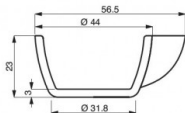

Set 2 piastre con impronta a tazza per Cookmatic

MODELLO: PIASTRA 8

PIASTRA/PLATE 8

IMPRONTE/INDENTS 25

1.195,00 € + IVA

 Richiedi tempi di consegna

Altezza	23 mm
Spessore	Pareti: 3 mm - fondo: 3 mm
Numero impronte	25

Dimensioni impronta	parte superiore 56,5 x 44 mm - diametro inferiore 32 mm
Tipologia	Profilo liscio

Descrizione

Set 2 piastre con impronta a tazza per Cookmatic e Cookmaticspecial.

Cookmatic monta **due piastre di cottura**: piastra superiore e piastra inferiore, **entrambe rivestite di un materiale antiaderente specifico per il contatto con alimenti**. Le **piastre** sono **intercambiabili** e hanno forme, profili e misure differenti.