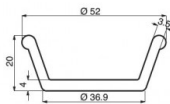

Set 2 piastre con impronta tonda piccola per Cookmatic

MODELLO: PIASTRA 12

1.195,00 € + IVA

 Richiedi tempi di consegna

Altezza	20 mm
Spessore	Pareti: 3,5 mm - fondo: 4 mm
Numero impronte	25

Dimensioni impronta	diametro superiore 52 mm - diametro inferiore 37 mm
Tipologia	Profilo liscio

Descrizione

Set 2 piastre con impronta tonda piccola per Cookmatic e Cookmaticspecial.

Cookmatic monta **due piastre di cottura**: piastra superiore e piastra inferiore, **entrambe rivestite di un materiale antiaderente specifico per il contatto con alimenti**. Le **piastre** sono **intercambiabili** e hanno forme, profili e misure differenti.