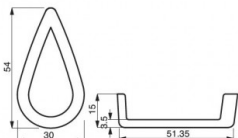

## Set 2 piastre con impronta a goccia per Cookmatic

MODELLO: PIASTRA 22

PIASTRA/PLATE 22

IMPRONTE/INDENTS 30

**1.195,00 € + IVA**

 Richiedi tempi di consegna

<b>Altezza</b>	15 mm
<b>Spessore</b>	Pareti: 4 mm - fondo: 6 mm
<b>Numero impronte</b>	30

<b>Dimensioni impronta</b>	parte superiore 54 x 30 mm - parte inferiore 51,5 x 30 mm
<b>Tipologia</b>	Profilo liscio

### Descrizione

Set 2 piastre con impronta a goccia per Cookmatic e Cookmaticspecial.

Cookmatic monta **due piastre di cottura**: piastra superiore e piastra inferiore, **entrambe rivestite di un materiale antiaderente specifico per il contatto con alimenti**. Le **piastre** sono **intercambiabili** e hanno forme, profili e misure differenti.