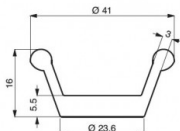

Set 2 piastre con impronta tonda mignon per Cookmatic

MODELLO: PIASTRA D

1.195,00 € + IVA

PIASTRA/PLATE D

IMPRONTE/INDENTS 30

 Richiedi tempi di consegna

Altezza	16 mm
Spessore	Pareti: 3 mm - fondo: 5,5 mm
Numero impronte	30

Dimensioni impronta	diametro superiore 41 mm - diametro inferiore 23,5 mm
Tipologia	Profilo liscio

Descrizione

Set 2 piastre con impronta tonda mignon per Cookmatic e Cookmaticspecial.

Cookmatic monta **due piastre di cottura**: piastra superiore e piastra inferiore, **entrambe rivestite di un materiale antiaderente specifico per il contatto con alimenti**. Le piastre sono **intercambiabili** e hanno forme, profili e misure differenti.