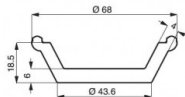

Set 2 piastre con impronta tonda grande per Cookmatic

MODELLO: PIASTRA A

PIASTRA/PLATE A

IMPRONTE/INDENTS 13

1.195,00 € + IVA

 Richiedi tempi di consegna

Altezza	18,5 mm
Spessore	Pareti: 4 mm - fondo: 6 mm
Numero impronte	13

Dimensioni impronta	diametro superiore 68 mm - diametro inferiore 43,5 mm
Tipologia	Profilo festonato

Descrizione

Set 2 piastre con impronta tonda grande per Cookmatic e Cookmaticspecial.

Cookmatic monta **due piastre di cottura**: piastra superiore e piastra inferiore, **entrambe rivestite di un materiale antiaderente specifico per il contatto con alimenti**. Le **piastre** sono **intercambiabili** e hanno forme, profili e misure differenti.