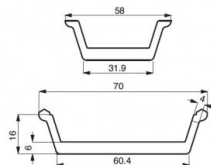

Set 2 piastre con impronta a barchetta grande per Cookmatic

MODELLO: PIASTRA C

1.195,00 € + IVA

 Richiedi tempi di consegna

Altezza	16 mm
Spessore	Pareti: 4 mm - fondo: 6 mm
Numero impronte	15

Dimensioni impronta	parte superiore 70 x 58 mm - parte inferiore 60,5 x 32 mm
Tipologia	Profilo festonato

Descrizione

Set 2 piastre con impronta a barchetta grande per Cookmatic e Cookmaticspecial.

Cookmatic monta **due piastre di cottura**: piastra superiore e piastra inferiore, **entrambe rivestite di un materiale antiaderente specifico per il contatto con alimenti**. Le **piastre** sono **intercambiabili** e hanno forme, profili e misure differenti.