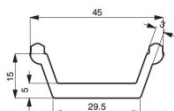

## Set 2 piastre con impronta quadrata per Cookmatic

MODELLO: PIASTRA G

**1.195,00 € + IVA**

PIASTRA/PLATE G

IMPRONTE/INDENTS 25

 Richiedi tempi di consegna

<b>Altezza</b>	15 mm
<b>Spessore</b>	Pareti: 3 mm - fondo: 5 mm
<b>Numero impronte</b>	25

<b>Dimensioni impronta</b>	parte superiore 45 x 45 mm - parte inferiore 29,5 x 29,5 mm
<b>Tipologia</b>	Profilo festonato

### Descrizione

Set 2 piastre con impronta quadrata per Cookmatic e Cookmaticspecial.

Cookmatic monta **due piastre di cottura**: piastra superiore e piastra inferiore, **entrambe rivestite di un materiale antiaderente specifico per il contatto con alimenti**. Le **piastre sono intercambiabili** e hanno forme, profili e misure differenti.