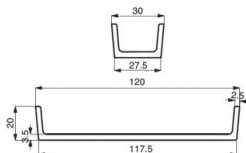

## Set 2 piastre con impronta rettangolare grande per Cookmatic

MODELLO: PIASTRA X

**1.195,00 € + IVA**

PIASTRA/PLATE X

IMPRONTE/INDENTS 14

 Richiedi tempi di consegna

<b>Altezza</b>	20 mm
<b>Spessore</b>	Pareti: 3 mm - fondo: 3,5 mm
<b>Numero impronte</b>	14

<b>Dimensioni impronta</b>	parte superiore 120 x 30 mm - parte inferiore 117,5 x 27,5 mm
<b>Tipologia</b>	Profilo liscio

### Descrizione

Set 2 piastre con impronta rettangolare grande per Cookmatic e Cookmaticspecial.

Cookmatic monta **due piastre di cottura**: piastra superiore e piastra inferiore, **entrambe rivestite di un materiale antiaderente specifico per il contatto con alimenti**. Le piastre sono **intercambiabili** e hanno forme, profili e misure differenti.