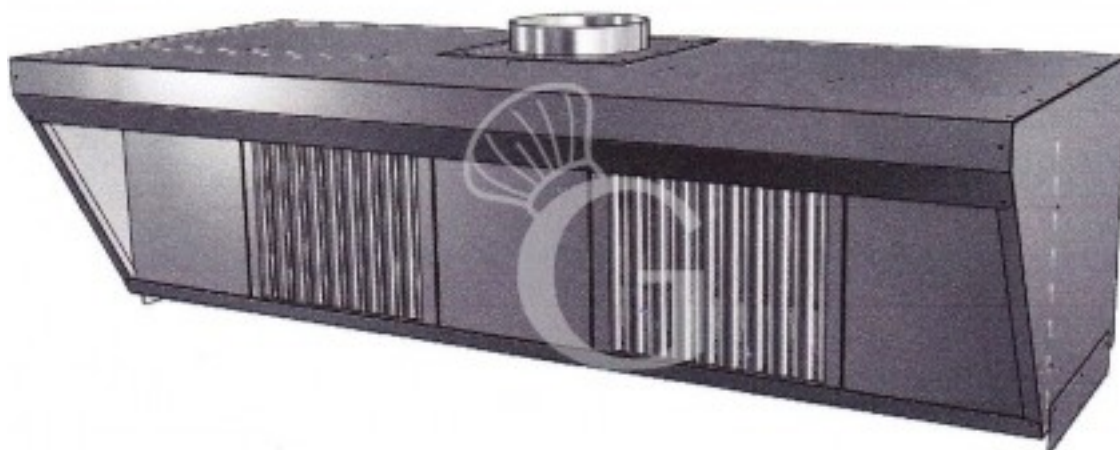

Cappa singola per planetario

Prezzo: 1.222,00 € + IVA

Riferimento: CAPPASING

Produttore: Gastrodomus

Categoria: Accessori girarrosto

Descrizione

Cappa singola per planetario per aspirazione vapori cottura

La cappa **non è dotata di motore**, in quanto il girarrosto elettrico Isola non necessita di aspirazione forzata. Essa serve dunque per l'**aspirazione dei vapori di cottura**.

FOTO PURAMENTE INDICATIVA

Caratteristiche

Caratteristica	Valore
Dimensioni esterne	L 1455 mm x P 616 mm x H 403 mm
Diametro foro	200 mm
Disponibilità	Disponibile a Magazzino