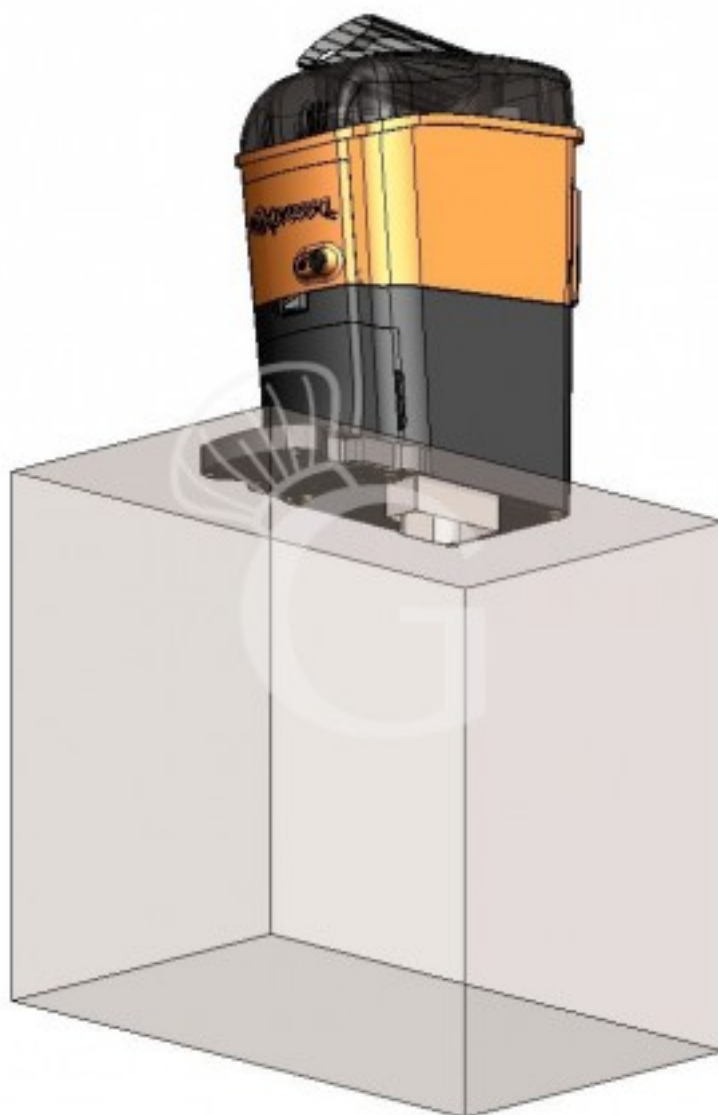

## Kit scarico diretto per spremiagrumi Expressa

**Prezzo: 215,00 € + IVA**

---

---

**Riferimento:** KITSCARICOEXP

**Categoria:** Attrezzature BAR

---

### **Kit scarico diretto per spremiagrumi Expressa**

Il **kit per scarico diretto per spremiagrumi** è costituito da un foro realizzato alla base della macchina ed in corrispondenza sul piano d'appoggio/bancone per consentire alle bucce di essere convogliate direttamente al di sotto del piano e quindi dentro un secchio dei rifiuti, rendendo così la macchina più autonoma.