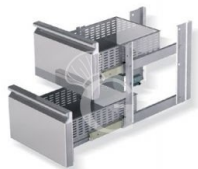

Kit 2 cassette di dimensioni 1/3 + 2/3

MODELLO: PPK2C23

357,00 € + IVA

 Prodotto in 10/15 gg

Configurazione cassette

1 cassetto da 1/3 + 1
cassetto da 2/3

Descrizione

Kit 2 cassette di dimensioni 1/3 + 2/3.