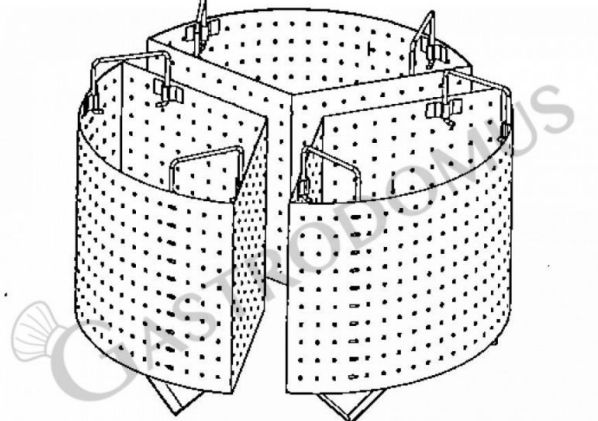

## Colariso 3 settori per pentola 150 litri - fori diametro 3 mm

MODELLO: CR/153

**905,00 € + IVA**

 Prodotto in 15/20 gg

<b>Altezza colariso/colapasta</b>	370 mm
<b>Altezza totale</b>	440 mm
<b>Peso</b>	13 Kg
<b>Capacità</b>	150 LT

<b>Diametro</b>	560 mm
<b>Numero settori</b>	3
<b>Diametro fori</b>	3 mm
<b>Adatto per pentola</b>	150 litri

### Descrizione

Colariso 3 settori per pentola 150 litri - fori diametro 3 mm.

DATI UTILI:

ALTEZZA PIEDINI: 70 mm

ALTEZZA CESTELLO: 370 mm

ALTEZZA TOTALE: 440 mm

QUESTI ACCESSORI SONO COMPATIBILI SOLO CON I NOSTRI MACCHINARI E LE NOSTRE ATTREZZATURE.