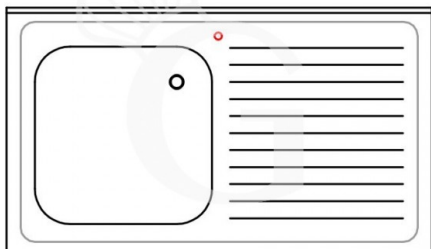

**FORO RUBINETTO  
POSIZIONE  
LATO **DESTRO****

**Foro rubinetto lato destro lavello  
singolo con gocciolatoio a destra**

**MODELLO: F1A**

**23,00 € + IVA**

 **Prodotto in 10/15 gg**

**Descrizione**

---

SU RICHIESTA FORO PER RUBINETTO AL COSTO AGGIUNTIVO DI € 20,00 + IVA

SE SI ORDINA IL LAVELLO CON FORO, E' NECESSARIO INDICARE IL DIAMETRO.

FORO RUBINETTO STANDARD: DIAMETRO 32 MM, COMPATIBILE CON TUTTI I RUBINETTI MONOFORO PRESENTI SUL NOSTRO CATALOGO ONLINE.

PER I RUBINETTI BIFORO E PER FISSAGGIO EROGATORE E' NECESSARIO DIAMETRO 25 MM.

PER DOCCIA ESTRAIBILE E' NECESSARIO DIAMETRO 40 MM.

FOTO PURAMENTE INDICATIVA