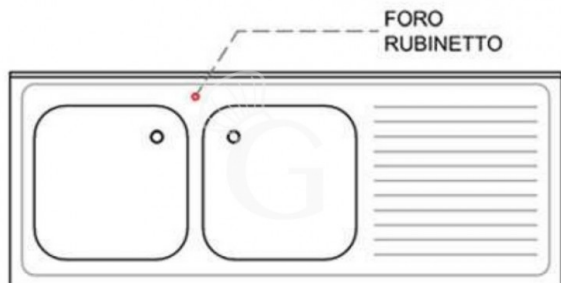

Foro rubinetto centrale lavello doppio con gocciolatoio a destra

MODELLO: F4

23,00 € + IVA

 Richiedi tempi di consegna

Descrizione

SU RICHIESTA FORO PER RUBINETTO AL COSTO AGGIUNTIVO DI € 20,00 + IVA

SE SI ORDINA IL LAVELLO CON FORO, E' NECESSARIO INDICARE IL DIAMETRO.

FORO RUBINETTO STANDARD: DIAMETRO 32 MM, COMPATIBILE CON TUTTI I RUBINETTI MONOFORO PRESENTI SUL NOSTRO CATALOGO ONLINE.

PER I RUBINETTI BIFORO E PER FISSAGGIO EROGATORE E' NECESSARIO DIAMETRO 25 MM.

PER DOCCIA ESTRAIBILE E' NECESSARIO DIAMETRO 40 MM.