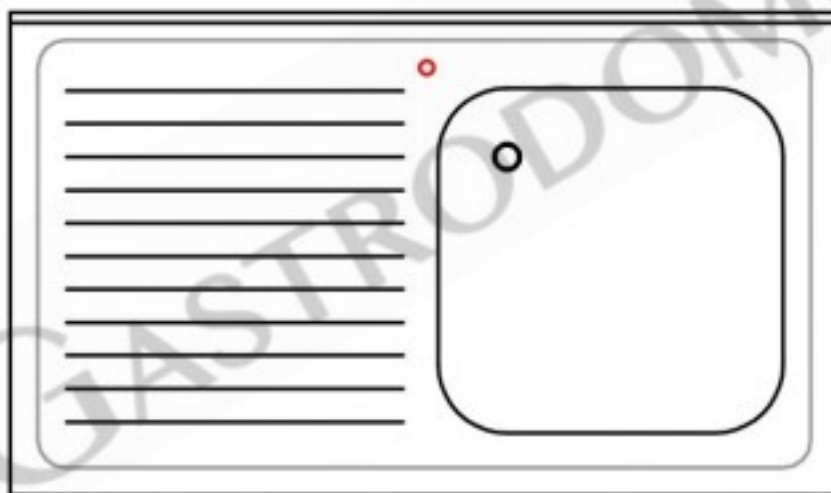

**Foro rubinetto lato sinistro lavello singolo con gocciolatoio  
a sinistra**

**Prezzo: 23,00 € + IVA**

---

**FORO RUBINETTO  
POSIZIONE  
LATO **SINISTRO****

---

**Riferimento:** F2C

**Categoria:** Accessori

## **Descrizione**

**SU RICHIESTA FORO PER RUBINETTO AL COSTO AGGIUNTIVO DI € 20,00 + IVA**

**SE SI ORDINA IL LAVELLO CON FORO, E' NECESSARIO INDICARE IL DIAMETRO.**

**FORO RUBINETTO STANDARD: DIAMETRO 32 MM, COMPATIBILE CON TUTTI I RUBINETTI MONOFORO PRESENTI SUL NOSTRO CATALOGO ONLINE.**

**PER I RUBINETTI BIFORO E PER FISSAGGIO EROGATORE E' NECESSARIO DIAMETRO 25 MM.**

**PER DOCCIA ESTRAIBILE E' NECESSARIO DIAMETRO 40 MM.**

**FOTO PURAMENTE INDICATIVA**

---