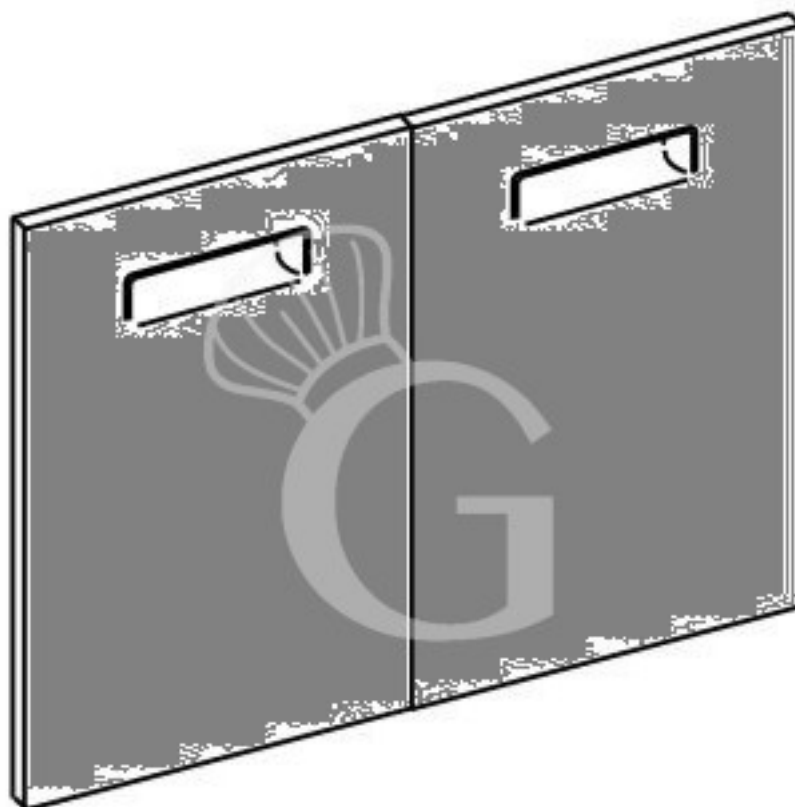

## Anta battente doppia L 750 H 705 mm

Prezzo: 340,00 € + IVA

---

---

**Riferimento:** 2BN05AB07

**Produttore:** Gastrodomus

**Categoria:** Accessori fronte banchi bar

## Descrizione

**Anta battente doppia L 750 H 705 mm**

L'ACCESSORIO E' ADATTO SOLAMENTE AI NOSTRI MACCHINARI.

FOTO PURAMENTE INDICATIVA

---