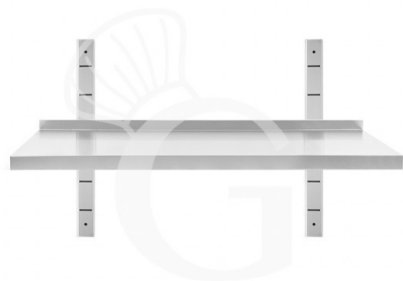

Mensola in acciaio inox singola, L 700 mm x P 300 mm x H 350 mm

MODELLO: RIM073I

81,00 € + IVA

 Prodotto in 10/15 gg

Lunghezza mensola	700 mm
Profondità mensola	300 mm
Spessore acciaio inox	0.8 mm
Portata mensola totale	7 Kg uniformemente distribuiti

Tipologia mensola	Mensola singola
Stato articolo	A destinazione arriva da assemblare
Tipologia acciaio inox	Aisi 430

Descrizione

Mensola singola in acciaio inox, lunghezza 700 mm x profondità 300 mm x altezza 350 mm.

La mensola ha una robusta struttura in acciaio INOX inossidabile con finitura Scotch Brite.

Il nostro acciaio è certificato MOCA per uso alimentare.

Il ripiano ha uno spessore di 40 mm nella parte anteriore e 70 mm nella parte posteriore con alzatina.

La cremagliera è alta 350 mm.

IN DOTAZIONE: 2 staffe e 2 cremagliere regolabili in altezza.

FOTO PURAMENTE INDICATIVA