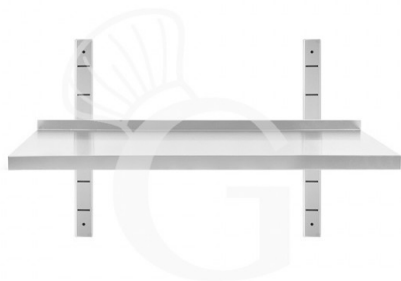

Mensola in acciaio inox singola, L 800 mm x P 400 mm x H 350 mm

MODELLO: RIM084I

95,00 € + IVA

 [Richiedi tempi di consegna](#)

Lunghezza mensola	800 mm
Profondità mensola	400 mm
Peso	2 Kg
Spessore acciaio inox	0.8 mm

Portata mensola totale	12 Kg uniformemente distribuiti
Tipologia mensola	Mensola singola
Stato articolo	A destinazione arriva da assemblare
Tipologia acciaio inox	Aisi 430

Descrizione

Mensola singola in acciaio inox, lunghezza 800 mm x profondità 400 mm x altezza 350 mm.

La mensola ha una **robusta struttura in acciaio INOX inossidabile con finitura Scotch Brite**.

Il nostro acciaio è certificato MOCA per uso alimentare.

Il ripiano ha uno spessore di 40 mm nella parte anteriore e 70 mm nella parte posteriore con alzatina.

La cremagliera è alta 350 mm.

IN DOTAZIONE: 2 staffe e 2 cremagliere regolabili in altezza.

FOTO PURAMENTE INDICATIVA