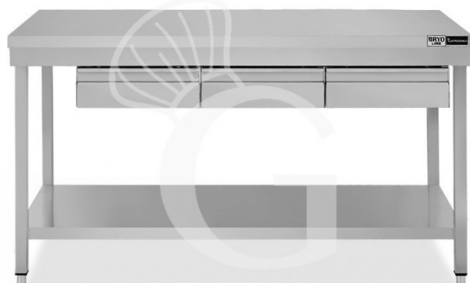

Tavolo inox ripiano 3 cassetti L 1500 mm x P 600 mm x H 865 mm

MODELLO: TL1R156C3

438,00 € + IVA

 Disponibile a magazzino

Profondità tavolo	600 mm
Lunghezza tavolo	1500 mm
Altezza piedini	regolabili tra un min e max di 20 mm
Altezza tavolo	865 mm
Numero cassetti	3
Ripiano	NR 1 ripiano
Spessore acciaio inox	0.8 mm
Portata piano principale	100 kg al metro lineare uniformemente distribuiti

Portata ripiano	70/80 kg al metro lineare uniformemente distribuiti
Disponibilità	Disponibile a Magazzino
Cassettiera	Con cassettiera
Alzatina	Senza alzatina
Materiale piano di lavoro	Acciaio sp. 8/10 rinforzato con pannello nobilitato da 18 mm insonorizzato ed ignifugo
Tipologia tavolo	Tavolo semplice
Stato articolo	A destinazione arriva da assemblare
Tipologia acciaio inox	Aisi 304-430

Descrizione

Tavolo semplice in acciaio inox con piano, 3 cassetti e lunghezza 1500 mm x profondità 600 mm x altezza 865 mm.

Il tavolo ha una **robusta struttura in acciaio INOX 18/10 inossidabile con finitura Scotch Brite.**

Il nostro acciaio è certificato MOCA per uso alimentare.

Il piano di lavoro è alto 40 mm.

Il tavolo ha **gambe in tubo quadro e piedini regolabili.**

E' dotato di un **piano di fondo** e **3 cassetti**.

Il vano utile da sotto il cassetto al ripiano inferiore di fondo misura **387 mm**.