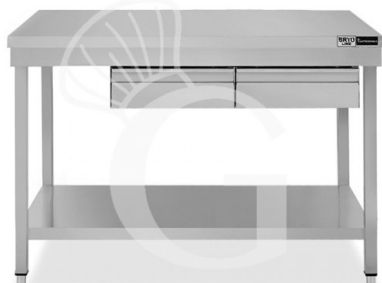

Tavolo inox ripiano 2 cassetti L 1200 mm x P 700 mm x H 865 mm

MODELLO: TL1R127C2

431,00 € + IVA

 Disponibile a magazzino

Profondità tavolo	700 mm
Lunghezza tavolo	1200 mm
Altezza piedini	regolabili tra un min e max di 20 mm
Altezza tavolo	865 mm
Numero cassetti	2
Ripiano	NR 1 ripiano
Spessore acciaio inox	0.8 mm
Portata piano principale	100 kg al metro lineare uniformemente distribuiti

Portata ripiano	70/80 kg al metro lineare uniformemente distribuiti
Disponibilità	Disponibile a Magazzino
Cassettiera	Con cassettiera
Alzatina	Senza alzatina
Materiale piano di lavoro	Acciaio sp. 8/10 rinforzato con pannello nobilitato da 18 mm insonorizzato ed ignifugo
Tipologia tavolo	Tavolo semplice
Stato articolo	A destinazione arriva da assemblare
Tipologia acciaio inox	Aisi 304-430

Descrizione

Tavolo semplice in acciaio inox con piano, 2 cassetti e lunghezza 1200 mm x profondità 700 mm x altezza 865 mm.

Il tavolo ha una **robusta struttura in acciaio INOX 18/10 inossidabile con finitura Scotch Brite.**

Il nostro acciaio è certificato MOCA per uso alimentare.

Il piano di lavoro è alto 40 mm.

Il tavolo ha **gambe in tubo quadro e piedini regolabili**.

E' dotato di un **piano di fondo e 2 cassetti**.

Il vano utile da sotto il cassetto al ripiano inferiore di fondo misura **387 mm**.