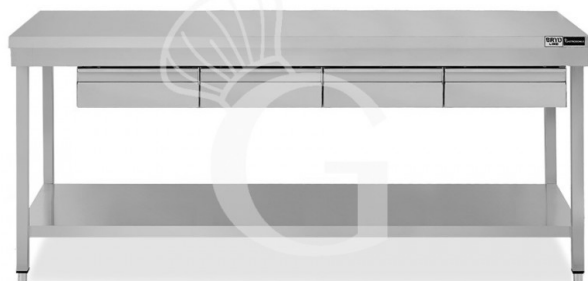

Tavolo inox ripiano 4 cassetti L 2000 mm x P 800 mm x H 865 mm

MODELLO: TL1R208C4

600,00 € + IVA

 Disponibile a magazzino

Profondità tavolo	800 mm
Lunghezza tavolo	2000 mm
Altezza piedini	regolabili tra un min e max di 20 mm
Altezza tavolo	865 mm
Numero cassetti	4
Ripiano	NR 1 ripiano
Spessore acciaio inox	0.8 mm
Portata piano principale	100 kg al metro lineare uniformemente distribuiti

Portata ripiano	70/80 kg al metro lineare uniformemente distribuiti
Disponibilità	Disponibile a Magazzino
Cassettiera	Con cassettiera
Alzatina	Senza alzatina
Materiale piano di lavoro	Acciaio sp. 8/10 rinforzato con pannello nobilitato da 18 mm insonorizzato ed ignifugo
Tipologia tavolo	Tavolo semplice
Stato articolo	A destinazione arriva da assemblare
Tipologia acciaio inox	Aisi 304-430

Descrizione

Tavolo semplice in acciaio inox con piano, 4 cassetti e lunghezza 2000 mm x profondità 800 mm x altezza 865 mm.

Il tavolo ha una **robusta struttura in acciaio INOX 18/10 inossidabile con finitura Scotch Brite.**

Il nostro acciaio è certificato MOCA per uso alimentare.

Il piano di lavoro è alto 40 mm.

Il tavolo ha **gambe in tubo quadro e piedini regolabili**.

E' dotato di un **piano di fondo e 4 cassetti**.

FOTO PURAMENTE INDICATIVA