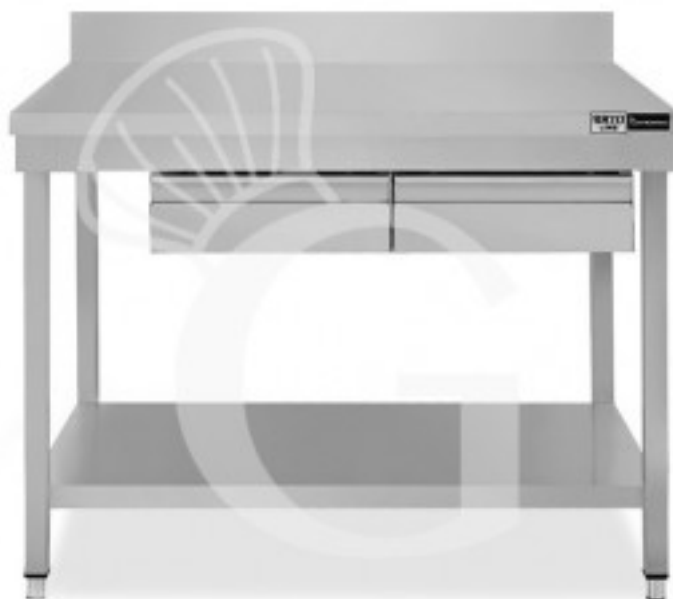

Tavolo inox ripiano alzatina 2 cassetti L 1100 mm x P 700 mm x H 965 mm

Prezzo: 442,00 € + IVA

Riferimento: TL1R117AC2

Categoria: Tavolo con ripiano, cassetti e alzatina Profondità 700

Descrizione

Tavolo semplice in acciaio inox con piano, alzatina, 2 cassetti e lunghezza 1100 mm x profondità 700 mm x altezza 965 mm.

Il tavolo ha una **robusta struttura in acciaio INOX 18/10 inossidabile con finitura Scotch Brite.**

Il nostro acciaio è certificato MOCA per uso alimentare.

Il **piano di lavoro è alto 40 mm.**

Il tavolo ha **gambe in tubo quadro, piedini regolabili e alzatina posteriore.**

E' dotato di un **piano di fondo e 2 cassetti.**

Il vano utile da sotto il cassetto al ripiano inferiore di fondo misura 387 mm.

FOTO PURAMENTE INDICATIVA

Caratteristiche

Caratteristica	Valore
Profondità tavolo	700 mm
Lunghezza tavolo	1100 mm
Numero cassetti	2
Cassettiera	Con cassettiera
Ripiano	NR 1 ripiano
Altezza piedini	regolabili tra un min e max di 20 mm
Alzatina	Con alzatina
Materiale piano di lavoro	Acciaio sp. 8/10 rinforzato con pannello nobilitato da 18 mm insonorizzato ed ignifugo
Tipologia tavolo	Tavolo semplice
Altezza tavolo	865 mm + 100 mm (alzatina)
Portata piano principale	100 kg al metro lineare uniformemente distribuiti
Portata ripiano	70/80 kg al metro lineare uniformemente distribuiti
Spessore acciaio inox	0.8 mm
Stato articolo	A destinazione arriva da assemblare
Tipologia acciaio inox	Aisi 304-430
Disponibilità	Disponibile a Magazzino