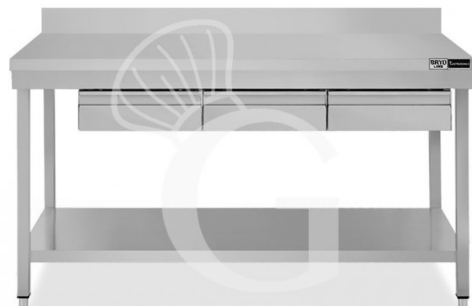

## Tavolo inox ripiano alzatina 3 cassetti L 1400 mm x P 800 mm x H 965 mm

MODELLO: TL1R148AC3

**581,00 € + IVA**

 Disponibile a magazzino

<b>Profondità tavolo</b>	800 mm
<b>Lunghezza tavolo</b>	1400 mm
<b>Altezza piedini</b>	regolabili tra un min e max di 20 mm
<b>Altezza tavolo</b>	865 mm + 100 mm (alzatina)
<b>Numero cassetti</b>	3
<b>Ripiano</b>	NR 1 ripiano
<b>Spessore acciaio inox</b>	0.8 mm
<b>Portata piano principale</b>	100 kg al metro lineare uniformemente distribuiti

<b>Portata ripiano</b>	70/80 kg al metro lineare uniformemente distribuiti
<b>Disponibilità</b>	Disponibile a Magazzino
<b>Cassettiera</b>	Con cassettiera
<b>Alzatina</b>	Con alzatina
<b>Materiale piano di lavoro</b>	Acciaio sp. 8/10 rinforzato con pannello nobilitato da 18 mm insonorizzato ed ignifugo
<b>Tipologia tavolo</b>	Tavolo semplice
<b>Stato articolo</b>	A destinazione arriva da assemblare
<b>Tipologia acciaio inox</b>	Aisi 304-430

### Descrizione

Tavolo semplice in acciaio inox con piano, alzatina, 3 cassetti e lunghezza 1400 mm x profondità 800 mm x altezza 965 mm.

Il tavolo ha una **robusta struttura in acciaio INOX 18/10 inossidabile con finitura Scotch Brite**.

Il nostro acciaio è certificato MOCA per uso alimentare.

Il piano di lavoro è alto 40 mm.

Il tavolo ha **gambe in tubo quadro, piedini regolabili e alzatina posteriore**.

E' dotato di un **piano di fondo** e **3 cassetti**.