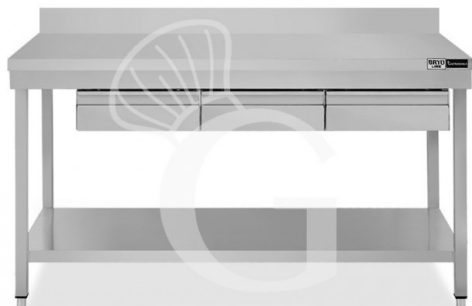

## Tavolo inox ripiano alzatina 3 cassetti L 1500 mm x P 800 mm x H 965 mm

MODELLO: TL1R158AC3

**603,00 € + IVA**

 Disponibile a magazzino

<b>Profondità tavolo</b>	800 mm
<b>Lunghezza tavolo</b>	1500 mm
<b>Altezza piedini</b>	regolabili tra un min e max x di 20 mm
<b>Altezza tavolo</b>	865 mm + 100 mm (alzatina)
<b>Numero cassetti</b>	3
<b>Ripiano</b>	NR 1 ripiano
<b>Spessore acciaio inox</b>	0.8 mm
<b>Portata piano principale</b>	100 kg al metro lineare uniformemente distribuiti

<b>Portata ripiano</b>	70/80 kg al metro lineare uniformemente distribuiti
<b>Disponibilità</b>	Disponibile a Magazzino
<b>Cassettiera</b>	Con cassettiera
<b>Alzatina</b>	Con alzatina
<b>Materiale piano di lavoro</b>	Acciaio sp. 8/10 rinforzato con pannello nobilitato da 18 mm insonorizzato ed ignifugo
<b>Tipologia tavolo</b>	Tavolo semplice
<b>Stato articolo</b>	A destinazione arriva da assemblare
<b>Tipologia acciaio inox</b>	Aisi 304-430

### Descrizione

Tavolo semplice in acciaio inox con piano, alzatina, 3 cassetti e lunghezza 1500 mm x profondità 800 mm x altezza 965 mm.

Il tavolo ha una **robusta struttura in acciaio INOX 18/10 inossidabile con finitura Scotch Brite.**

Il nostro acciaio è certificato MOCA per uso alimentare.

Il piano di lavoro è alto 40 mm.

Il tavolo ha **gambe in tubo quadro, piedini regolabili e alzatina posteriore.**

E' dotato di un **piano di fondo e 3 cassetti.**