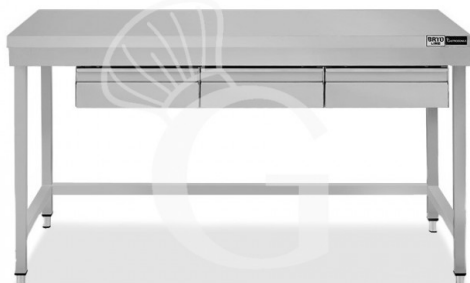

Tavolo inox 3 cassetti L 1500 mm x P 600 mm x H 865 mm

MODELLO: TLSR156C3

421,00 € + IVA

 Disponibile a magazzino

Profondità tavolo	600 mm
Lunghezza tavolo	1500 mm
Altezza piedini	regolabili tra un min e max di 20 mm
Altezza tavolo	865 mm
Numero cassetti	3
Ripiano	Senza ripiano
Spessore acciaio inox	0.8 mm
Portata piano principale	100 kg al metro lineare uniformemente distribuiti

Disponibilità	Disponibile a Magazzino
Cassettiera	Con cassettiera
Alzatina	Senza alzatina
Materiale piano di lavoro	Acciaio sp. 8/10 rinforzato con pannello nobilitato da 18 mm insonorizzato ed ignifugo
Tipologia tavolo	Tavolo semplice
Stato articolo	A destinazione arriva da assemblare
Tipologia acciaio inox	Aisi 304-430

Descrizione

Tavolo semplice in acciaio inox con 3 cassetti e lunghezza 1500 mm x profondità 600 mm x altezza 865 mm.

Il tavolo ha una **robusta struttura in acciaio INOX 18/10 inossidabile con finitura Scotch Brite.**

Il nostro acciaio è certificato MOCA per uso alimentare.

Il piano di lavoro è alto 40 mm.

Il tavolo ha **gambe in tubo quadro, piedini regolabili e 3 cassetti.**

FOTO PURAMENTE INDICATIVA