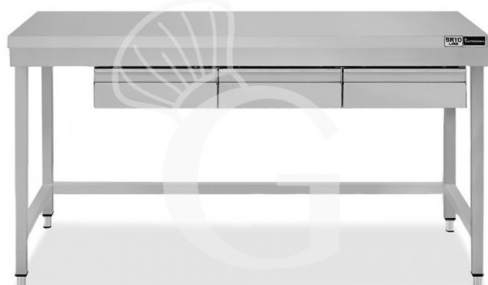

## Tavolo inox 3 cassetti L 1600 mm x P 600 mm x H 865 mm

MODELLO: TLSR166C3

441,00 € + IVA

 Disponibile a magazzino

<b>Profondità tavolo</b>	600 mm
<b>Lunghezza tavolo</b>	1600 mm
<b>Altezza piedini</b>	regolabili tra un min e max di 20 mm
<b>Altezza tavolo</b>	865 mm
<b>Numero cassetti</b>	3
<b>Ripiano</b>	Senza ripiano
<b>Spessore acciaio inox</b>	0.8 mm
<b>Portata piano principale</b>	100 kg al metro lineare uniformemente distribuiti

<b>Disponibilità</b>	Disponibile a Magazzino
<b>Cassettiera</b>	Con cassettiera
<b>Alzatina</b>	Senza alzatina
<b>Materiale piano di lavoro</b>	Acciaio sp. 8/10 rinforzato con pannello nobilitato da 18 mm insonorizzato ed ignifugo
<b>Tipologia tavolo</b>	Tavolo semplice
<b>Stato articolo</b>	A destinazione arriva da assemblare
<b>Tipologia acciaio inox</b>	Aisi 304-430

### Descrizione

Tavolo profondità 600 mm, lunghezza 1600 mm e con 3 cassetti.

Il tavolo ha una **robusta struttura in acciaio INOX 18/10 inossidabile con finitura Scotch Brite**.

Il nostro acciaio è certificato MOCA per uso alimentare.

Il piano di lavoro è alto 40 mm.

Il tavolo ha **gambe in tubo quadro, piedini regolabili e 3 cassetti**.

FOTO PURAMENTE INDICATIVA