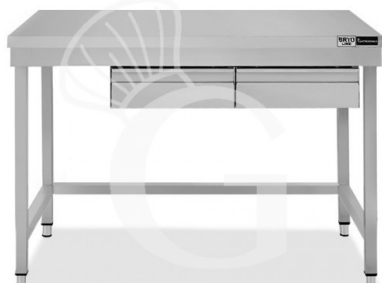

Tavolo inox 2 cassetti L 1200 mm x P 800 mm x H 865 mm

MODELLO: TLSR128C2

493,00 € + IVA

 Disponibile a magazzino

Profondità tavolo	800 mm
Lunghezza tavolo	1200 mm
Altezza piedini	regolabili tra un min e max di 20 mm
Altezza tavolo	865 mm
Numero cassetti	2
Ripiano	Senza ripiano
Spessore acciaio inox	0.8 mm
Portata piano principale	100 kg al metro lineare uniformemente distribuiti

Disponibilità	Disponibile a Magazzino
Cassettiera	Con cassettiera
Alzatina	Senza alzatina
Materiale piano di lavoro	Acciaio sp. 8/10 rinforzato con pannello nobilitato da 18 mm insonorizzato ed ignifugo
Tipologia tavolo	Tavolo semplice
Stato articolo	A destinazione arriva da assemblare
Tipologia acciaio inox	Aisi 304-430

Descrizione

Tavolo semplice in acciaio inox con 2 cassetti e lunghezza 1200 mm x profondità 800 mm x altezza 865 mm.

Il tavolo ha una **robusta struttura in acciaio INOX 18/10 inossidabile con finitura Scotch Brite**.

Il nostro acciaio è certificato MOCA per uso alimentare.

Il piano di lavoro è alto 40 mm.

Il tavolo ha **gambe in tubo quadro, piedini regolabili e 2 cassetti**.

FOTO PURAMENTE INDICATIVA