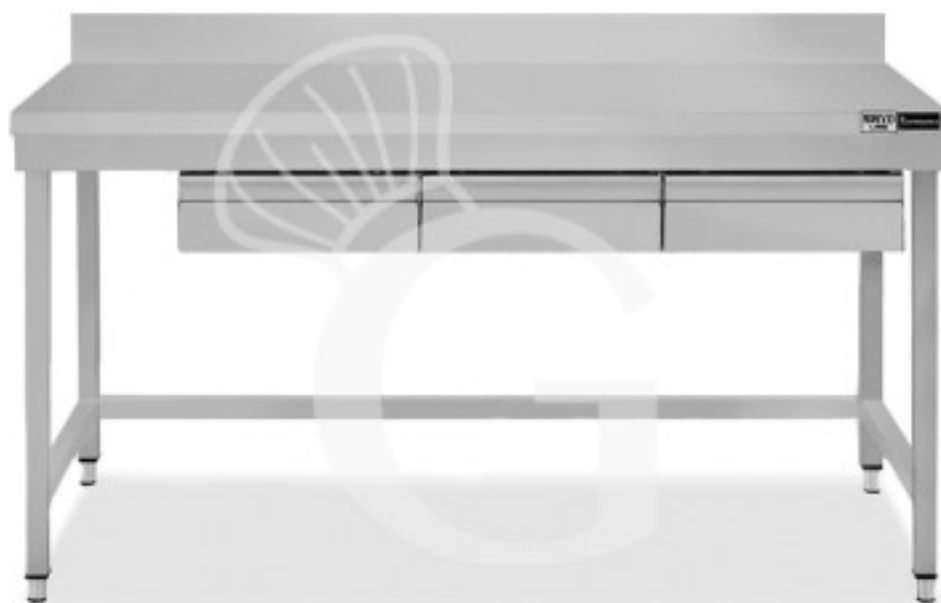

Tavolo inox 3 cassetti alzatina L 1600 mm x P 700 mm x H 965 mm

Prezzo: 538,00 € + IVA

Riferimento: TLSR167AC3

Categoria: Tavolo con cassetti e alzatina Profondità 700

Descrizione

Tavolo semplice in acciaio inox con 3 cassetti, alzatina e lunghezza 1600 mm x profondità 700 mm x altezza 965 mm.

Il tavolo ha una **robusta struttura in acciaio INOX 18/10 inossidabile con finitura Scotch Brite.**

Il nostro acciaio è certificato MOCA per uso alimentare.

Il **piano di lavoro è alto 40 mm.**

Il tavolo ha **gambe in tubo quadro e piedini regolabili.**

E' provvisto di **alzatina posteriore e 3 cassetti.**

FOTO PURAMENTE INDICATIVA

Caratteristiche

Caratteristica	Valore
Profondità tavolo	700 mm
Lunghezza tavolo	1600 mm
Numero cassetti	3
Cassettiera	Con cassettiera
Ripiano	Senza ripiano
Altezza piedini	regolabili tra un min e max di 20 mm
Alzatina	Con alzatina
Materiale piano di lavoro	Acciaio sp. 8/10 rinforzato con pannello nobilitato da 18 mm insonorizzato ed ignifugo
Tipologia tavolo	Tavolo semplice
Altezza tavolo	865 mm + 100 mm (alzatina)
Portata piano principale	100 kg al metro lineare uniformemente distribuiti
Spessore acciaio inox	0.8 mm
Stato articolo	A destinazione arriva da assemblare
Tipologia acciaio inox	Aisi 304-430
Disponibilità	Disponibile a Magazzino