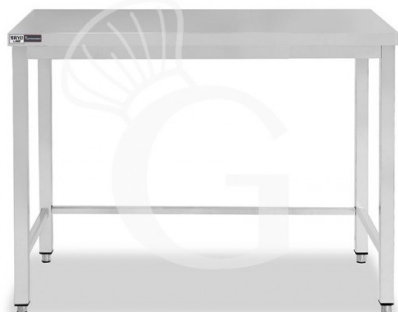

Tavolo inox L 800 mm x P 600 mm x H 865 mm

MODELLO: TLSR86

137,00 € + IVA

 Disponibile a magazzino

Profondità tavolo	600 mm
Lunghezza tavolo	800 mm
Altezza piedini	regolabili tra un min e max di 20 mm
Altezza tavolo	865 mm
Ripiano	Senza ripiano
Spessore acciaio inox	0.8 mm
Portata piano principale	100 kg al metro lineare uniformemente distribuiti

Disponibilità	Disponibile a Magazzino
Cassettiera	Senza cassettiera
Alzatina	Senza alzatina
Tipologia tavolo	Tavolo semplice
Stato articolo	A destinazione arriva da assemblare
Tipologia acciaio inox	Aisi 304-430

Descrizione

Tavolo semplice in acciaio INOX con misure lunghezza 800 mm x profondità 600 mm x altezza 865 mm.

Il tavolo ha una **robusta struttura in acciaio INOX 18/10 inossidabile con finitura Scotch Brite**.

Il nostro acciaio è certificato MOCA per uso alimentare.

Il piano di lavoro è alto 40 mm.

Il tavolo ha **gambe in tubo quadro e piedini regolabili**.

FOTO PURAMENTE INDICATIVA