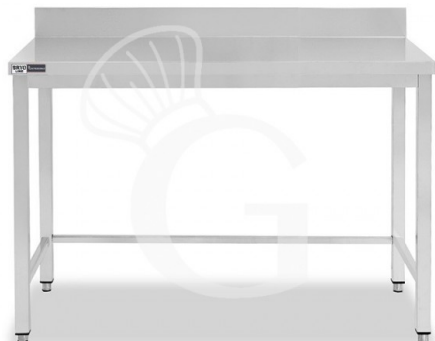

Tavolo inox con alzatina L 1000 mm x P 800 mm x H 965 mm

MODELLO: TLSR108A

221,00 € + IVA

 Disponibile a magazzino

Profondità tavolo	800 mm
Lunghezza tavolo	1000 mm
Altezza piedini	regolabili tra un min e max di 20 mm
Altezza tavolo	865 mm + 100 mm (alzatina)
Ripiano	Senza ripiano
Spessore acciaio inox	0.8 mm
Portata piano principale	100 kg al metro lineare uniformemente distribuiti

Disponibilità	Disponibile a Magazzino
Cassettiera	Senza cassettiera
Alzatina	Con alzatina
Tipologia tavolo	Tavolo semplice
Stato articolo	A destinazione arriva da assemblare
Tipologia acciaio inox	Aisi 304-430

Descrizione

Tavolo semplice in acciaio inox con alzatina e lunghezza 1000 mm x profondità 800 mm x altezza 965 mm.

Il tavolo ha una **robusta struttura in acciaio INOX 18/10 inossidabile con finitura Scotch Brite**.

Il nostro acciaio è certificato MOCA per uso alimentare.

Il piano di lavoro è alto 40 mm.

Il tavolo ha **gambe in tubo quadro, piedini regolabili** ed è provvisto di **alzatina posteriore**.

FOTO PURAMENTE INDICATIVA