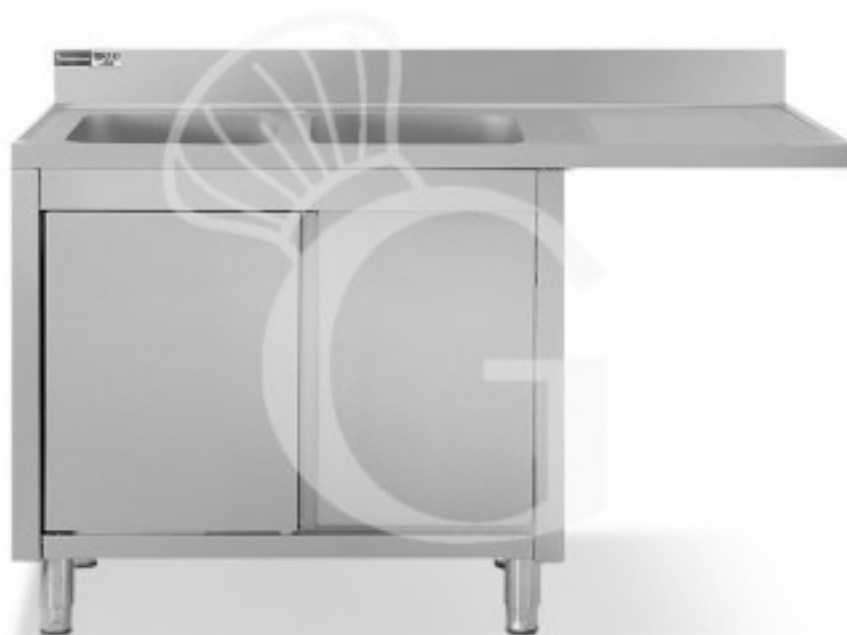

**Lavello armadiato vano lavastoviglie, 2 vasche, gocciolatoio
destra, L1600xP700xH965mm - con foro rubinetto Ø 32 mm**

Prezzo: 594,00 € + IVA

Riferimento: SLA2VLD167

Categoria: Armadiati per lavastoviglie Profondità 700

Descrizione

Lavello armadiato con vano lavastoviglie, 2 vasche, gocciolatoio posizionato a destra, 2 porte scorrevoli e lunghezza 1600 mm x profondità 700 mm x altezza 965 mm - con foro rubinetto Ø 32 mm.

Il lavatoio ha una **struttura in acciaio INOX 18/10 inossidabile con finitura Scotch Brite.**

Il nostro acciaio è certificato MOCA per uso alimentare.

Il lavatoio ha un **vano lavastoviglie, 2 vasche stampate e saldate e 1 gocciolatoio situato sul lato destro.**

Il lavello è montato su di un **armadio con porte scorrevoli.** Gli **sportelli sono tamburati e removibili.**

DOTAZIONE DI SERIE:

- piletta di scarico:

- tubo troppopieno:

- foro di scarico.

Sul lavello è già realizzato il foro per il rubinetto di diametro 32 mm, posizionato al centro, tra le due vasche.