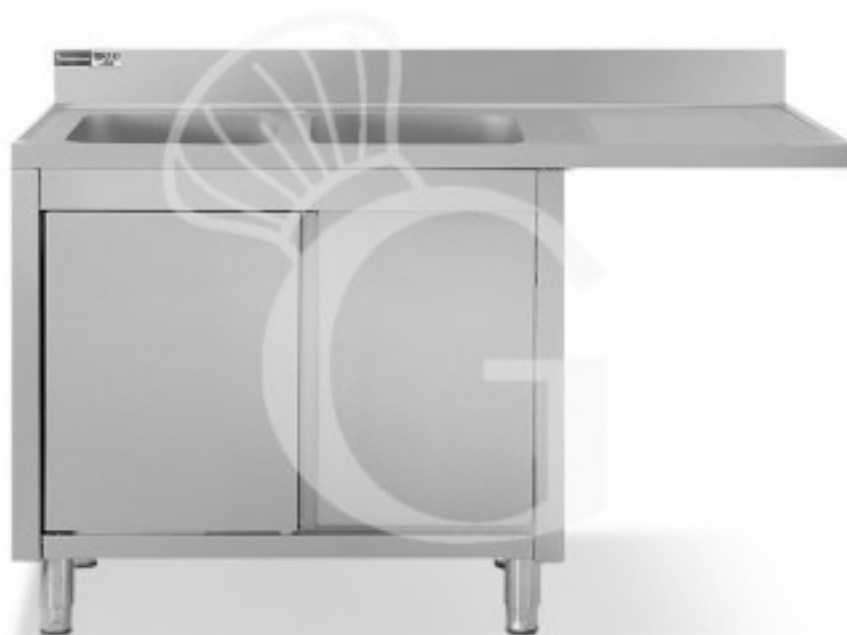

**Lavello armadiato vano lavastoviglie, 2 vasche, gocciolatoio  
destra, L1800xP700xH965mm - con foro rubinetto Ø 32 mm**

**Prezzo: 661,00 € + IVA**

---

---

**Riferimento:** SLA2VLD187

**Categoria:** Armadiati per lavastoviglie Profondità 700

## Descrizione

**Lavello armadiato con vano lavastoviglie, 2 vasche, gocciolatoio posizionato a destra, 2 porte scorrevoli e lunghezza 1800 mm x profondità 700 mm x altezza 965 mm - con foro rubinetto Ø 32 mm.**

Il lavatoio ha una **struttura in acciaio INOX 18/10 inossidabile con finitura Scotch Brite.**

**Il nostro acciaio è certificato MOCA per uso alimentare.**

Il lavatoio ha un **vano lavastoviglie, 2 vasche stampate e saldate e 1 gocciolatoio situato sul lato destro.**

### DOTAZIONE DI SERIE:

- piletta di scarico:

- tubo troppopieno:

- foro di scarico.

Sul lavello è già realizzato il foro per il rubinetto di diametro 32 mm, posizionato al centro, tra le due vasche.