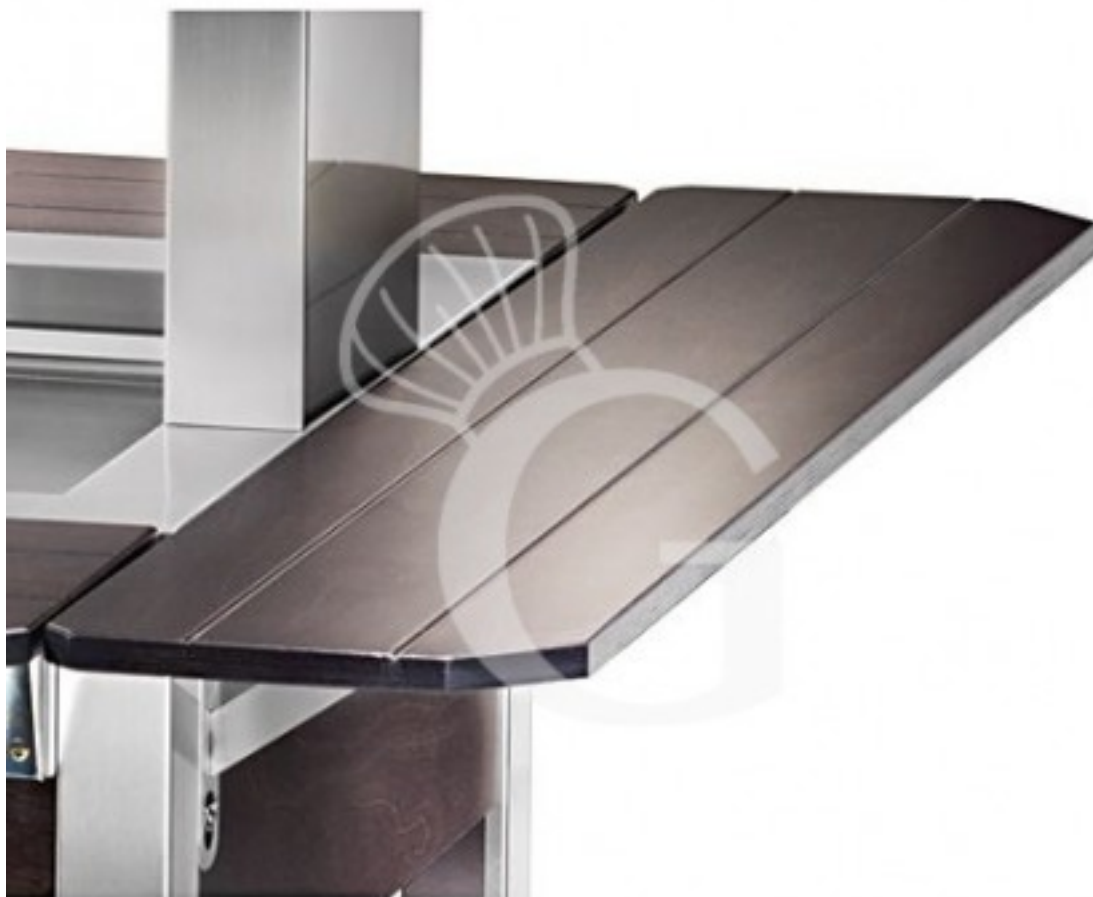

Mensola frontale color Rovere, ribaltabile 4x1/1 GN con scorrevassoi

Prezzo: 197,00 € + IVA

Riferimento: A124R

Produttore: Gastrodomus

Categoria: Accessori carrelli

Descrizione

Mensola frontale, ribaltabile 4x1/1 GN con scorriassoi.