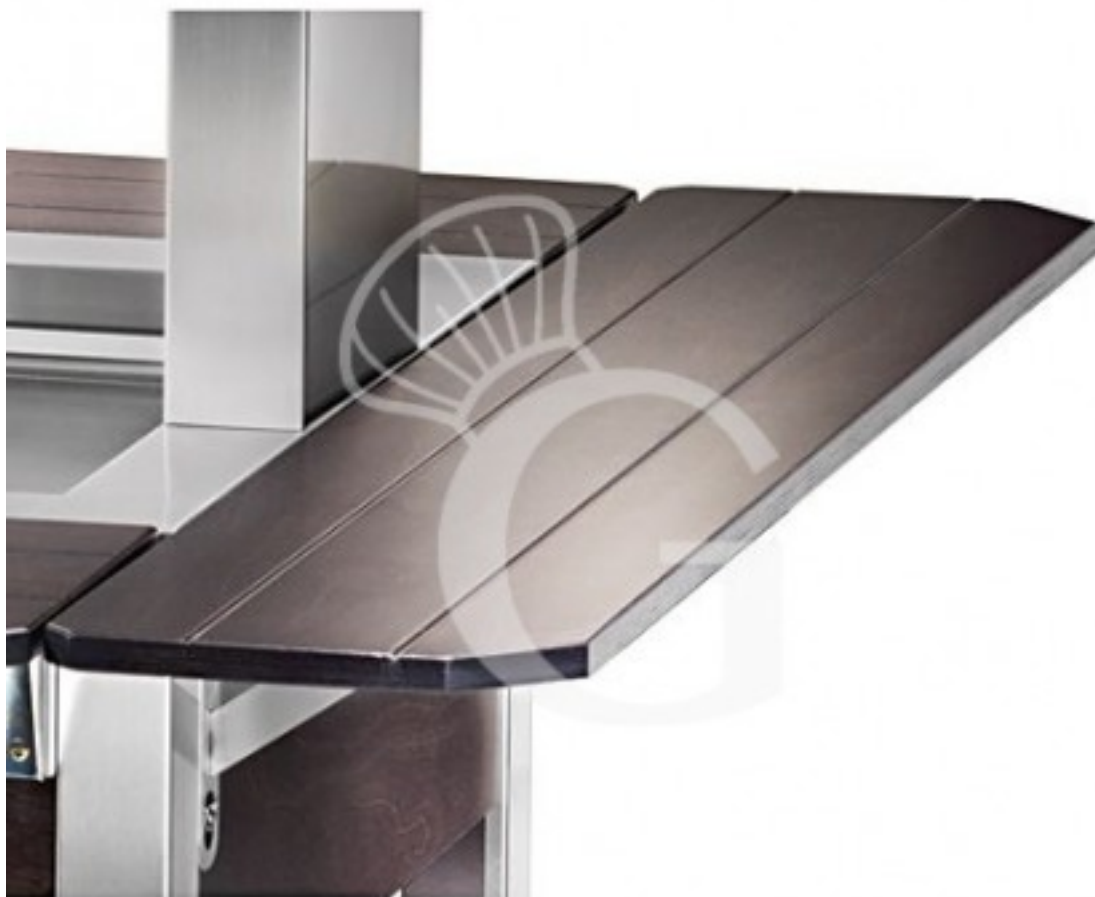

## **Mensola frontale color nero, ribaltabile 4x1/1 GN con scorrevassoi**

**Prezzo: 228,00 € + IVA**

---

---

**Riferimento:** A124N

**Produttore:** Gastrodomus

**Categoria:** Accessori carrelli

---

## Descrizione

**Mensola frontale color nero, ribaltabile 4x1/1 GN con scorrevassoi.**

**FOTO PURAMENTE INDICATIVA**

---