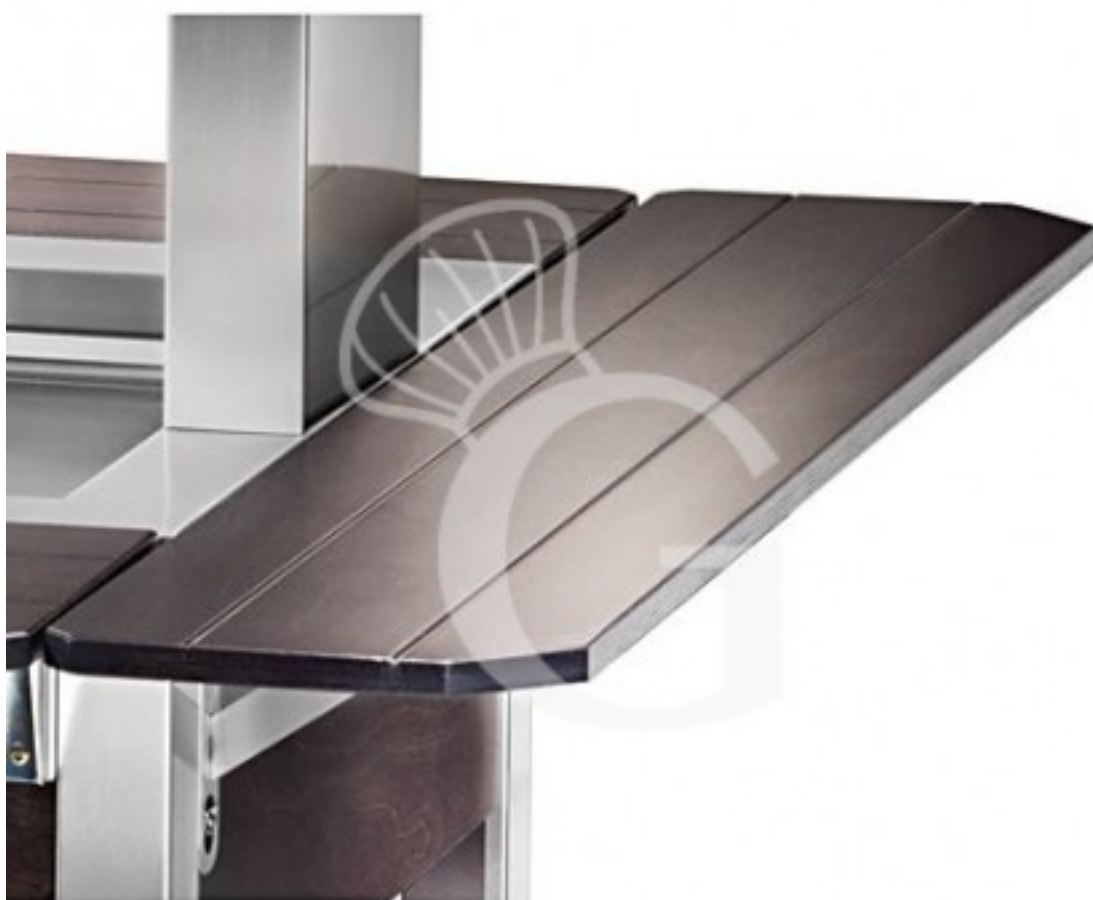

Mensola laterale fissa con scorriassoi - WENGE'

Prezzo: 130,00 € + IVA

Riferimento: A120W

Produttore: Gastrodomus

Categoria: Accessori carrelli

Descrizione

Mensola laterale fissa con scorrevassi - WENGE'.

FOTO PURAMENTE INDICATIVA