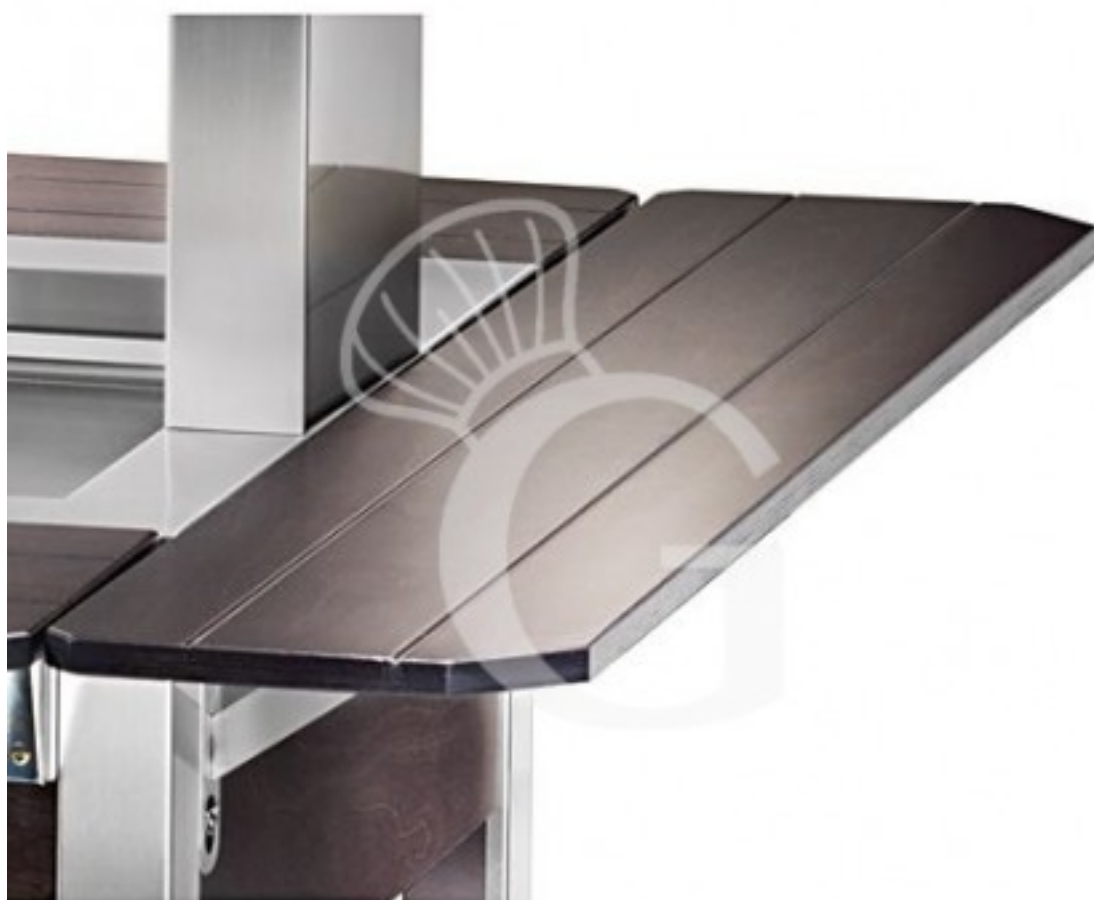

Mensola frontale fissa con scorrevassoi - WENGE'

Prezzo: 181,00 € + IVA

Riferimento: A126W

Produttore: Gastrodomus

Categoria: Accessori carrelli

Descrizione

Mensola frontale fissa con scorrevassoi - WENGE'.

FOTO PURAMENTE INDICATIVA

Caratteristiche

Caratteristica	Valore
Tipologia accessorio carrelli	Accessori vari
Disponibilità	Disponibile a Magazzino
